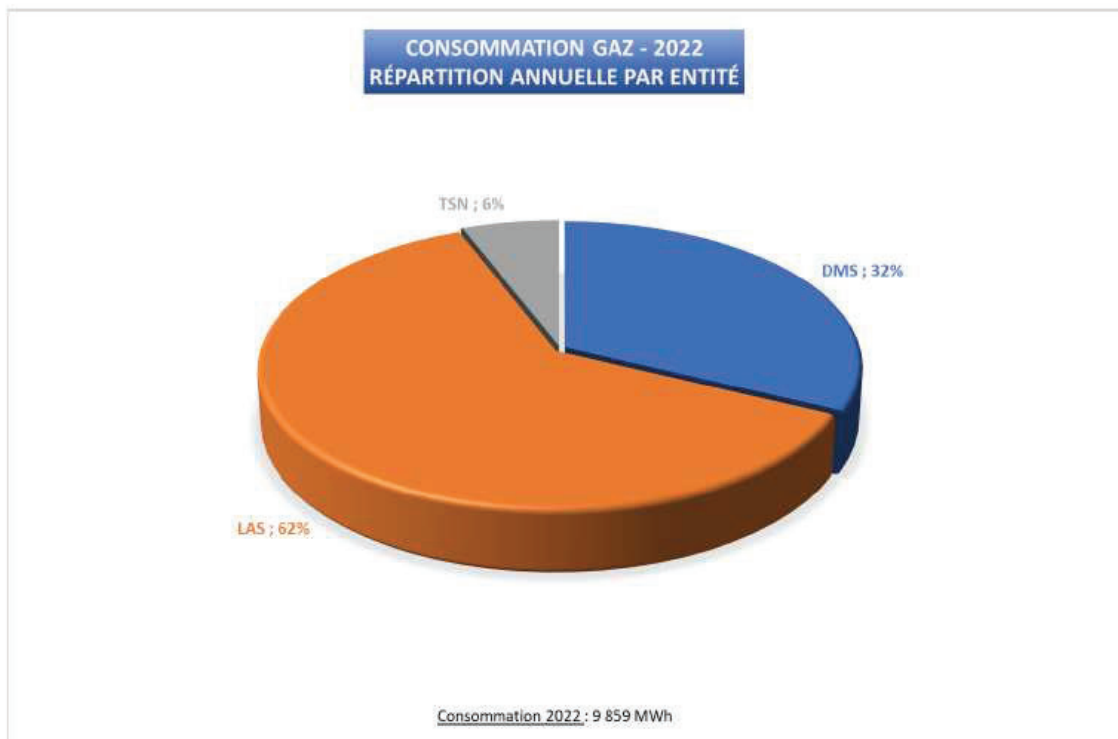

1.3 Consommations

Autre sujet de consommation d'énergie, le site de Elancourt détient des DataCenter très consommateur d'énergie.

Information sur la consommation du DATACENTER site Elancourt

CONSOMMATION GAZ

Information sur la consommation du DATACENTER site Elancourt

CONSOMMATION ELECTRICITE

En théorie, des travaux seront menés afin de réduire l'empreinte carbone de l'établissement, notamment en récupérant la chaleur produite par les serveurs, au profit du chauffage du site.