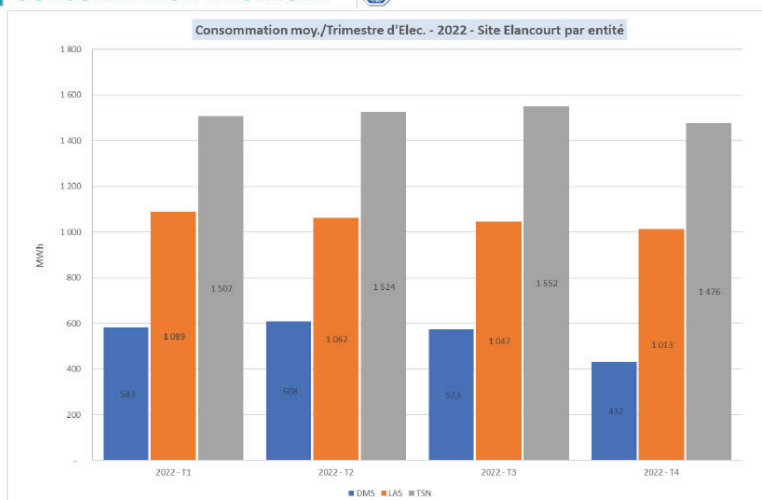

1.3 Consommations

Autre sujet de consommation d'énergie, le site de Elancourt détient des DataCenter très consommateur d'énergie.

Information sur la consommation du DATACENTER site Elancourt

CONSOMMATION GAZ

Information sur la consommation du DATACENTER site Elancourt

CONSOMMATION ELECTRICITE

En théorie, des travaux seront menés afin de réduire l'empreinte carbone de l'établissement, notamment en récupérant la chaleur produite par les serveurs, au profit du chauffage du site.